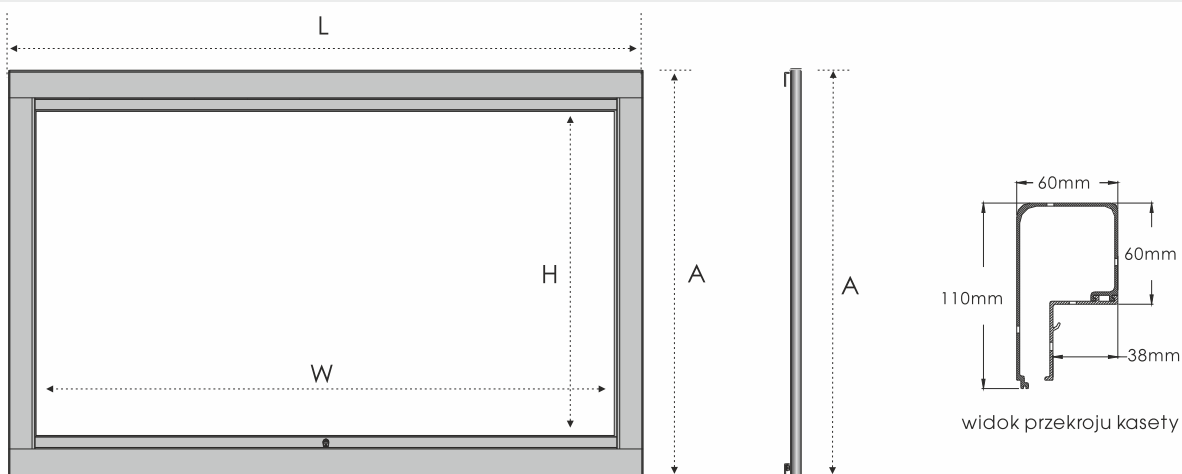

TAURUS Multiformat

Ekran ścienny, ramowy z linii rezydencjonalnej PREMIUM, zmiennoforformatowy.

CHARAKTERYSTYKA

- Linia rezydencjonalna Premium
- Ekran stały, ścienny, ramowy, zmiennoforformatowy
- Dostępne formaty: 16:9
- Szerokości od 221 do 280 cm
- Powierzchnia projekcyjna rozpinana na ramie gwarantującej idealnie gładki obraz,
- Rama ekranu o szerokości 8cm obita czarnym aksamitem,
- Materiał projekcyjne: MG HD Movie.
- **Matt White HD NA ZAMÓWIENIE.**
- **Materiał perforowany NA ZAMÓWIENIE.**
- **Zmienny format 21:9 -> 16:9 -> 4:3 NA ZAMÓWIENIE.**

Multiformat:
16:9 ↔ 2,35:1

INSTALACJA

TAURUS Multiformat

Ekran ścienny, ramowy z linii rezydencjonalnej PREMIUM, zmiennoforformatowy.

SPECYFIKACJA

Format obrazu	Przekątna ekranu [cale] AKTYWNE pole bez czarnej ramki	Wymiary pola projekcji [mm]		Materiał	Parametry ramki (mm)			Opakowanie transportowe (mm)				Waga NETTO [kg]	Waga BRUTTO [kg]
		W	x		H	frame width	L	A	L	L nowe	W		
16:9 <=> 2.35:1	102	2210		1250		2424	1545	2890	2900	310	155	32	35
	107	2340		1320	MW HD Movie, MG HD Movie	2556	1620	3040	3050	310	155	33	37
	122	2650		1490		2866	1794	3390	3400	310	155	37	41
	129	2800		1570		3010	1870	3530	3530	310	155	42	45

UWAGA:
W związku ze stałym doskonaleniem produktu, niektóre parametry mogą się zmienić bez uprzedniej zapowiedzi.
Dokładność pomiaru parametru L wynosi 5mm.

MATERIAŁY PROJEKCYJNE

Nazwa powierzchni	Rodzaj projekcji	Kolor powierzchni	Gain	Kąt widzenia	Waga (kg/m ²)	Grubość	Konstrukcja	Reprodukcja kolorów	Certyfikat ISF	Ognioodporność
MW HD Movie	Przednia	Biały matowy	1.0	160°	0.426	0.35mm	PVC, 1-warstwowa, czarny tył	97%		TAK
MG HD Movie	Przednia	Szary matowy	0.8	160°	0.426	0.35mm	PVC, 1-warstwowa, czarny tył	93%		